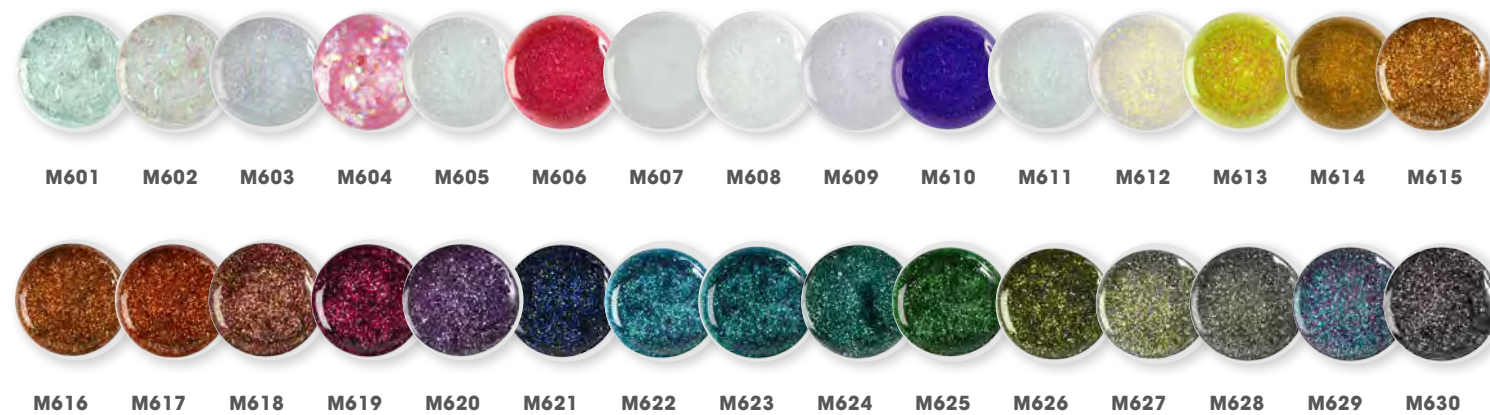

20100 MILANO

M999

CAMPIONARIO PURE COLOR/SPARKLING GEL 20100 MILANO
COLOUR CHART PURE COLOR/SPARKLING GELS 20100 MILANO

campionario 60 colori Pure colour gel e Sparkling gel della linea di ricostruzione unghie 20100 Milano
colour chart with 60 pops included

€ 41,90

M501/M530 PURE COLOUR GEL

GEL COLORATO COLOUR GEL

5 ml € 7,70

M601/M630 SPARKLING GEL

GEL GLITTER SPARKLING GEL

5 ml € 8,90

GEL 20100 MILANO
20100 MILANO GELS

1. **M801 BUILDER GEL**
     GEL COSTRUTTORE TRASPARENTE
     CLEAR BUILDER GEL
   - **M800 BONDER GEL**
     GEL PROMOTORE DI ADESIONE
     ADHERENCE PROMOTER GEL
   - **M803 WHITE FRENCH GEL**
     GEL BIANCO PER FRENCH
     FRENCH WHITE GEL
   - **M802 PINK BUILDER GEL**
     GEL COSTRUTTORE ROSA
     PINK BUILDER GEL
   - **M804 TOP GEL**
     GEL SIGILLANTE
     SEALING GEL
   - **M806 PINK SMART GEL**
     GEL MONOFASICO ROSA
     PINK ONE-PHASE GEL
   - **M805 SMART GEL**
     GEL MONOFASICO TRASPARENTE
     CLEAR ONE-PHASE GEL
2. 15 ml € 16,90

Manicure e nails
Manicure and nails

GEL DRAGANDDROP NAILS
DRAGANDDROP NAILS GEL

LINEA GEL

N011500 STEP 1 BASE

GEL DI ADESIONE
BASE GEL

15 ml € 20,60

STEP 2 CONSTRUCTOR CLEAR

GEL MODELLANTE
CLEAR BUILDER GEL

N021501 15 ml € 20,60
N023001 30 ml € 39,50

N021502 STEP 2 CONSTRUCTOR SOFT PINK

GEL MODELLANTE
CLEAR BUILDER GEL

15 ml € 20,60

SEALER STEP 3 SILVER SEALER

GEL SIGILLANTE
SEALING GELS

N031501 15 ml € 20,60
N033000 30 ml € 39,50

N031500 STEP 3 NATURAL SEALER

SIGILLANTE GEL 15 ML
SEALING GEL 15 ML

€ 20,60

N031503 STEP 3 PINK PEARL SEALER

GEL SIGILLANTE 15 ML
SEALING GEL 15 ML

€ 20,60

N041501 FRENCH WHITE CONSTRUCTOR

GEL FRENCH WHITE CONSTRUCTOR 15 ML
FRENCH BUILDER WHITE GEL 15 ML

€ 20,60

N041502 FRENCH EXTRA WHITE

GEL FRENCH EXTRA WHITE 15 ML
FRENCH EXTRA WHITE GEL 15 ML

€ 20,60

N021505 CAMOUFLAGE PEACH

GEL COPRENTI COLORAZIONE PESCA 15 ML
PEACH COLOR COVERING GELS 15 ML

€ 20,60

SEALER STEP 3 GOLD SEALER

GEL SIGILLANTE
SEALING GEL