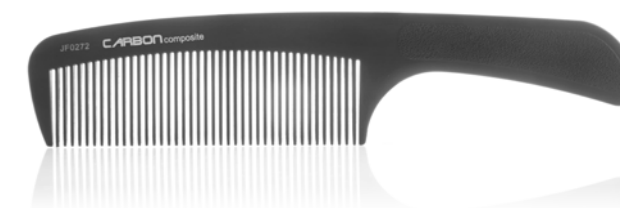

C174
MOD. 272
PU. € 6,00
(box 6 pz.)
10s18pa