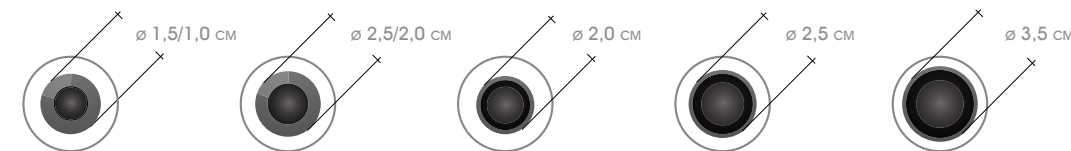

comoda ed elegante  
valigetta soft-touch

La sua forza sta nella sua versatilità: 5 diametri differenti in un unico prodotto, che permette di definire boccoli, ricci e onde naturali delle clienti più esigenti e capricciose.