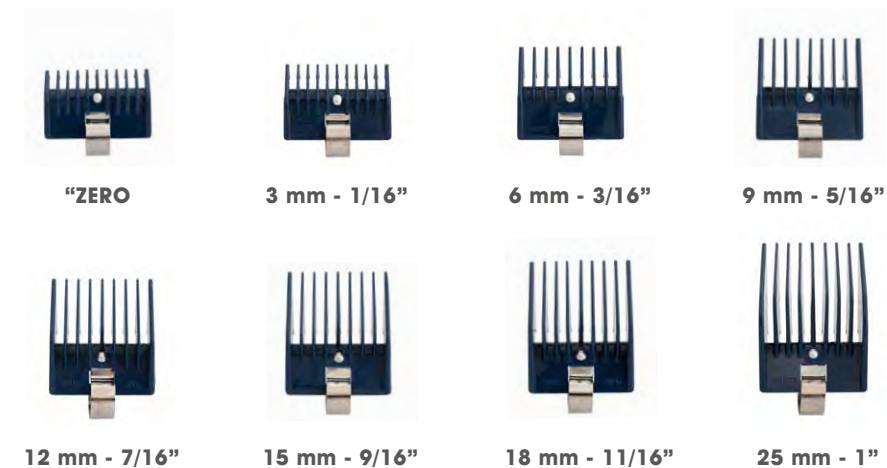

B575

RIALZI PER TAGLIACAPELLI ANDIS B560/B568
ANDIS B560/B568 HAIR CLIPPER COMBS
kit 4 pz.

€ 9,90

ACCESSORI ANDIS
ANDIS ACCESSORIES