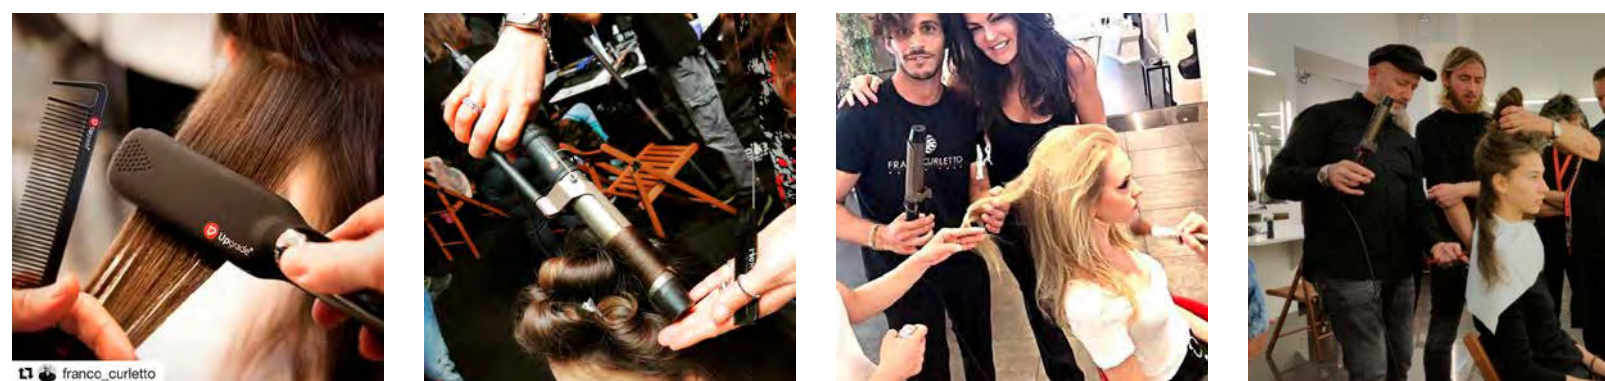

FRANCO CURLETTO
FRANCO CURLETTO

Franco Curletto: innovazione, proporzione ed equilibrio.
Figura leader dell'Hairstyling Internazionale e partner ufficiale della Milan Fashion Week, è una presenza costante su shooting e set internazionali. Innovazione, proporzione ed equilibrio sono i principi su cui si basano le sue creazioni: la ricerca di una bellezza non banale ma costruita su misura in modo sartoriale, con tecnica e attenzione estetica. L'attenzione ai volumi, alle forme e ai cromatismi rivelano l'ispirazione dal mondo dell'arte e del design. Passione e Innovazione unite all'impegno sono alla base della filosofia che si respira all'interno dei saloni Franco Curletto. "Ho scelto Upgrade per la qualità e l'innovazione dei prodotti, eleganti nel design e funzionali allo stesso tempo. Nei backstage non può mai mancare il ferro "Titanium Pro Create" che ha davvero tutto quello di cui un hairstylist ha bisogno: praticità di utilizzo, tecnologia all'avanguardia, performances di alto livello. Il risultato finale è sorprendentemente perfetto!"