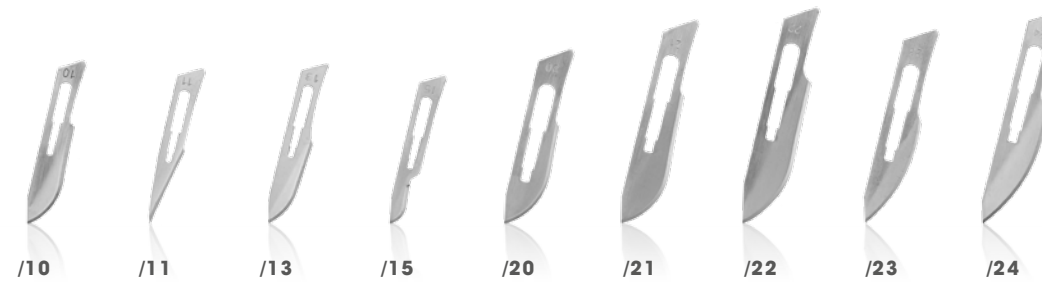

H745
BEAUTYBLADES

LAME BISTURI STERILIZZATE
STERILIZABLE SCALPEL BLADES

conf. 100 pz.

€ 32,90