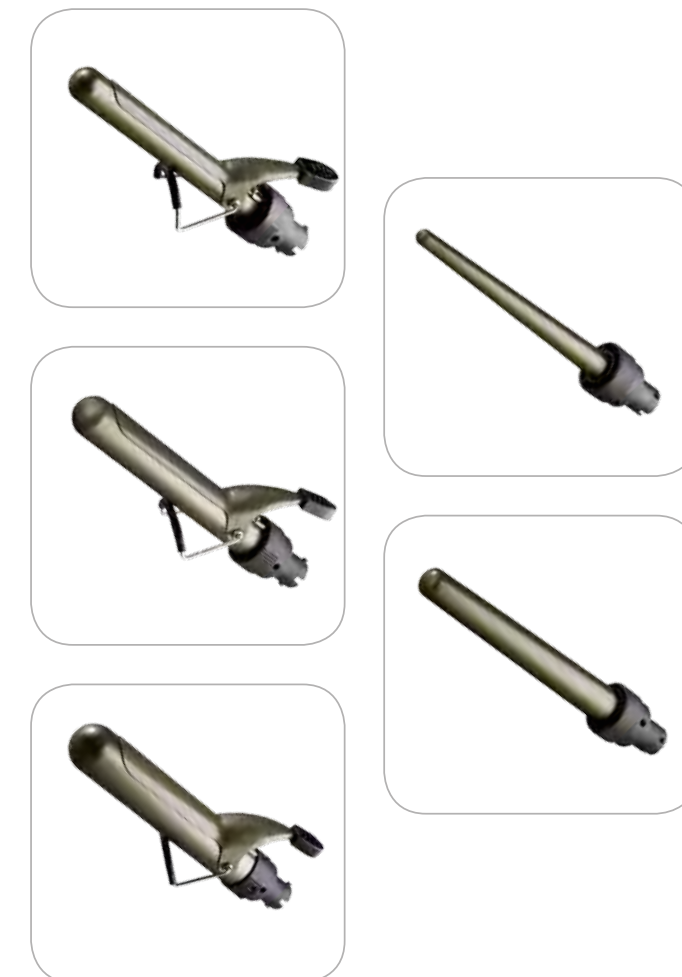

La sua forza sta nella sua versatilità: 5 diametri differenti in un unico prodotto, che permette di definire boccoli, ricci e onde naturali delle clienti più esigenti e capricciose.

I ferri sono studiati per raggiungere velocemente la massima temperatura; il tubo in titanio permette una diffusione omogenea del calore e rende la temperatura costante durante l'utilizzo.

Comby Upgrade kit is equipped with 5 interchangeable professional titanium curling irons. Versatility is its main feature: 5 different diameters in one unique product will get you to define curls, natural waves and drop curls to all more demanding clients.

This line has been studied to reach quickly the desired temperature and to maintain homogeneous heating diffusion to the entire titanium tube, during the working session too.

UG89 Comby
scansiona il QR-Code
per maggiori informazioni su
Comby