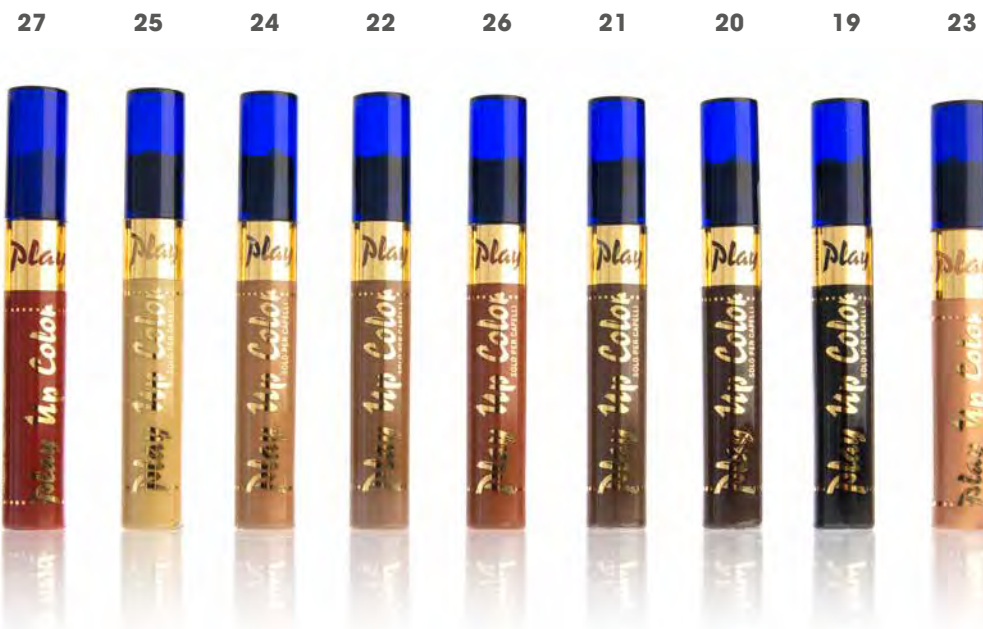

€ 233,88

Y608/

MASCARA RITOCO CAPELLI  
TOUCH-UP MASCARA

- 19 NERO
- 20 BRUNO PROFONDO
- 21 CASTANO
- 22 CASTANO RAMATO
- 23 BIONDO DORATO
- 24 BIONDO
- 25 BIONDO CHIARO
- 26 MOGANO
- 27 RAME

€ 5,90

Y607

MASCARA RITOCO CAPELLI COLORATO  
COLOURED TOUCH-UP MASCARA