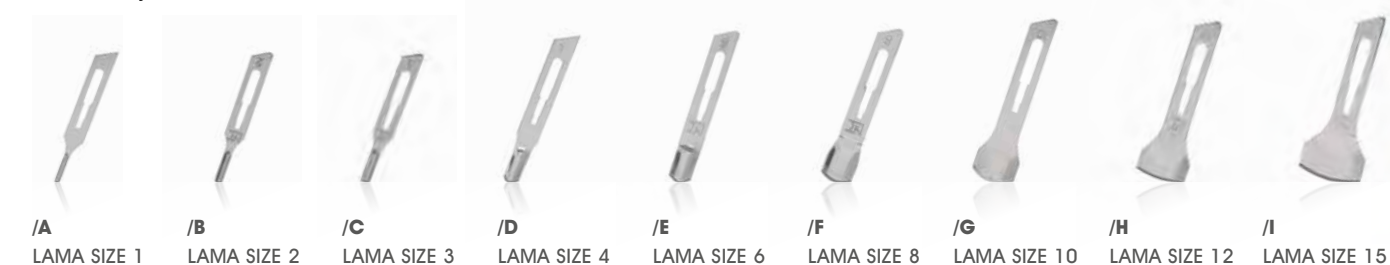

LAME SGORBIE
GOUGE BLADES

Strumenti in acciaio
Steel tools

FORBICI, TAGLIACUTICOLE E PINZETTE
SCISSORS, CUTICLE CUTTERS AND TWEEZERS

H735
PEDILAMA

LAME STERILIZZATE PODOLOGIA
STERILIZABLE PROFESSIONAL GOUGE BLADES PODIATRY

conf. 21 pz.
21 pcs/pack
€ 25,50