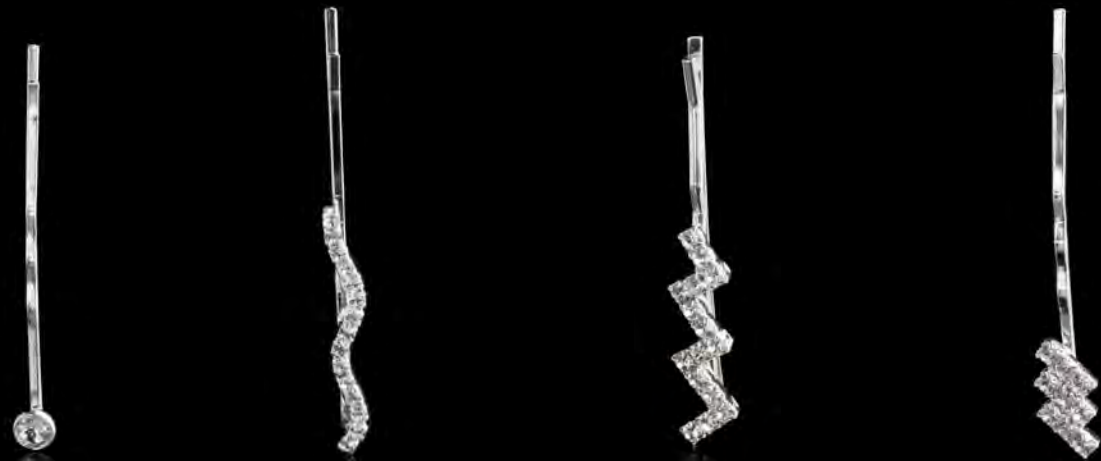

CRISTALLI DI BOEMIA
BOHEMIAN CRYSTAL
Millenium

Y009

FERMAGLIO_HAIRCLIP

- veri cristalli di Boemia
- **P.U. € 4,30**
- (box 6 pz.)

Y041

FERMAGLIO_HAIRCLIP

- veri cristalli di Boemia
- **P.U. € 6,50**
- (box 6 pz.)

Y053

FERMAGLIO_HAIRCLIP

- veri cristalli di Boemia
- **P.U. € 6,20**
- (box 6 pz.)

Y051

FERMAGLIO_HAIRCLIP

- veri cristalli di Boemia
- **P.U. € 6,50**
- (box 6 pz.)